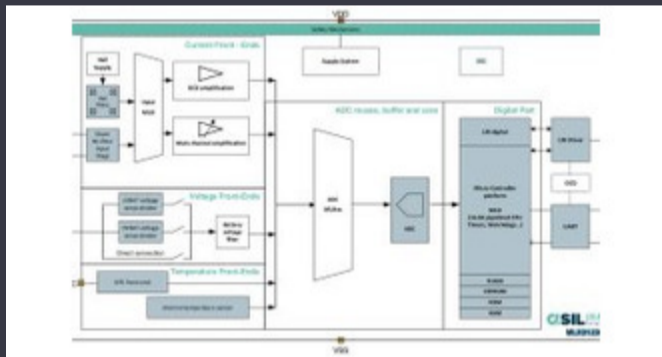

सम्बन्धित समाचार

स्वतः हल वर्तमान सेन्सर 1% जीवनमा 1% हुन्छ र MCW समावेश गर्दछ
2023/09/12

आईसी कटौती हालको पन्तहरू ITON सिक्का सेल जीवन विस्तार गर्न
2023/07/11

सोनीले औद्योगिक प्रयोगकर्ताहरूको लागि ड्रोन र रोबोटहरूमा क्यामेरा राख्छ
2023/09/6

न्यूनतम-अपील टेक्नोलोजीक मस्तिष्क प्रोबले एकल न्यूरोन इन्ड्रोन गर्दछ
2023/07/21

12v वा 484v मांडिएज पावर आपूर्तिले 80000 को चुचुराहरूलाई प्रदान गर्दछ
2023/09/13

प्रायोजित सामग्री: डिजाइन द्वारा स्वचालित सुरक्षाको भविष्य
2023/04/19

दृश्यपोइन्ट: Iitra-प्रारम्भिक वाइल्डफायर फाइटरहरू ITERSANS प्रयोग गरेर
2023/07/14

TDK ले बहु-केब्ल्यूटी डीसी PSUS लाई पाई पायरोल विकल्प थप्दछ
2023/09/15

इम्बेड गरिएको विद्युत: कट्टर अलडरले ताल औद्योगिक पीसीएस
2023/03/15

CSL को नयाँ-निर्माण डेलरशायर HQ छ पटक ठूलो छ
2023/08/3

स्वचालित चुम्बकीय डिटेक्टरहरू 388V सम्म काम गर्दछ
2023/08/23

ऊर्जा भण्डारणको लागि सुपरिपेटर बैकहरू
2023/08/16