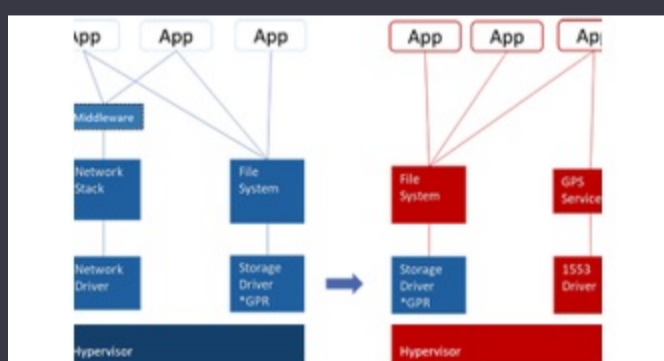

LE9551CMQCT

भाग संख्या	LE9551CMQCT	RoHs स्थिति	N/A
निर्माता / ब्रान्ड	Micrel / Microchip Technology	स्टक अवस्था	29926 pcs stock
उत्पादन वर्णन	IC TELECOM INTERFACE 28QFN	बाट पठाउनुहोस्	Hong Kong
डेटासेटहरू		हुवानी मार्ग	DHL/Fedex/TNT/UPS/EMS

29926 pcs stock
संदर्भ मूल्य (अमेरिकी डलरमा)

3000 pcs

$1.577

छवि प्रतिनिधित्व हुन सक्छ। उत्पाद विवरणहरूको लागि निर्दिष्टताहरू हेर्नुहोस्।

एउटा उद्धारण पाउनुहोस्

कृपया "एक उद्धारण प्राप्त गर्नुहोस्" क्लिक गर्नुहोस् र सबै आवश्यक क्षेत्रहरू भर्नुहोस्। हामी तपाईंको अनुरोधलाई ईमेल मार्फत 2 24 घण्टा भित्रमा प्रतिक्रिया दिनेछौं। यदि तपाईंले कुनै पनि मुद्दाहरूको सामना गर्नुभयो भने, कृपया सन्देश छोड्नुहोस् वा हामीलाई ईमेल गर्नुहोस् info@global-ic.hk, र हामी सकेसम्म चाँडै तपाईंलाई फर्किनेछौं।

एउटा उद्धारण पाउनुहोस्

विशिष्टता LE9551CMQCT LE9551CMQCT को

भोल्टेज - आपूर्ति	3.3V	उपकरण प्याकेज	28-QFN (4x5)
श्रृंखला	-	प्याकेज / केस	-
पासल	Tape & Reel (TR)	परिचालन तापमान	-
सर्किटहरूको संख्या	1	माउन्टिंग प्रकार	Surface Mount
इन्टरफेस	Serial	समारोह	Subscriber Line Interface Concept (SLIC)
हाल - आपूर्ति	-	आधार उत्पादन संख्या	LE9551

सम्बन्धित समाचार

मोड्युलर प्रणाली - शैतानको इम्बेडेड विवरणमा

2023/04/5

दृष्टिकोण: स्वचालित रूपमा स्वचालित रूपमा बाउट्स खारेज गर्न तारहरू खाडा गर्दै

2023/08/29

व्याटी शो: वेलीले kkw सवारी दुर्घटनाग्रस्त kc-dc रूपान्तरणलाई दोस्रो पुस्तामा संकुचित गर्दैछ

2023/09/7

प्रायोजित सामग्री: कटौती सेटि se se seuu

2023/09/15

तोशिबाले घाटा काट्न चार-पिन साइज मोफेट थप गर्दैछ

2023/08/31

एक ream प्रगति रिपोर्ट

2023/04/26

पाखुरा कम्प्युटर-अन-मोड्युलको 1ghz Nagzz Negag Ngaga

2023/09/15

निरीक्षण क्यामेरा उत्पादनमा 800NM मापन गर्नुहोस्

2023/08/11

सांसद र कम-भोल्युम सवारी साधनको लागि स्टीयर-वायर मोड्युल

2023/09/13

रुनिक र मध्यस्थ चिन्हले आईटट जेनोयो श्रृंखला युरोप र इजरायलको श्रृंखला ल्याउँछ

2023/07/4

इम्बेड गरिएको विश्व: Wi-Fi -, ब्लूटूथ र IEEE 40.15..4 Lr-whan एक मोड्युलमा

2023/03/16

इम्बेड गरिएको विश्व: AI दृष्टि 12 क्यामेराको लागि प्रसंस्करण

2023/03/15