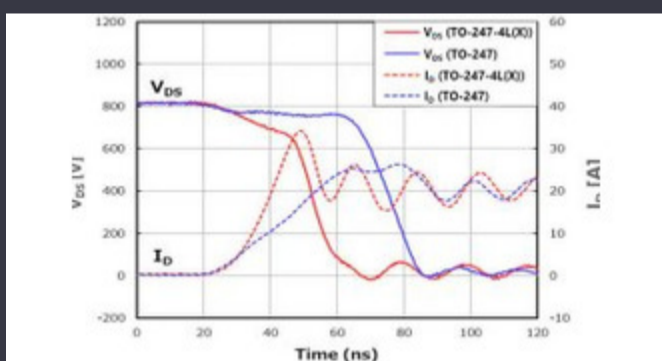

सम्बन्धित समाचार

तोशिबाले घाटा काट्न चार-पिन साइज मोफेट थप गर्दछ

2023/08/31

स्मार्ट कार्बाको मोनिटरमा स्ट्रिप्सी pcbs, र अधिक

2023/08/16

स्वचालित चुम्बकीय डिटेक्टरहरू 388V सम्म काम गर्दछ

2023/08/23

सोनीले औद्योगिक प्रयोगकर्ताहरूको लागि ड्रोन र रोबोटहरूमा क्यामेरा राख्छ

2023/09/6

इम्बेड गरिएको विश्व: AI दृष्टि 12 क्यामेराको लागि प्रसंस्करण

2023/03/15

ब्याट्री शो: बेलीले kkw सवारी दुर्घटनाग्रस्त kc-dc रूपान्तरणलाई दोस्रो पुस्तामा संकुचित गर्दछ

2023/09/7

गुगल स्क्रोलहरू र संस्करण संस्करण 3..113 लाई गोल्डर

2023/08/30

व्यवस्थित वा अनावश्यक औद्योगिक ईथरनेट स्विचहरू

2023/08/21

वास्तविकता कसरी वास्तविकता भयो

2023/07/19

ब्लूटूथको विकासको विकासमा र यसको ठाउँ

2023/07/19

5v लोड स्विच रिभर्स-ब्लक र वर्तमान सीमा समावेश गर्दछ

2023/08/17

मोड्युलर प्रणाली - शैतानको इम्बेडेड विवरणमा

2023/04/5